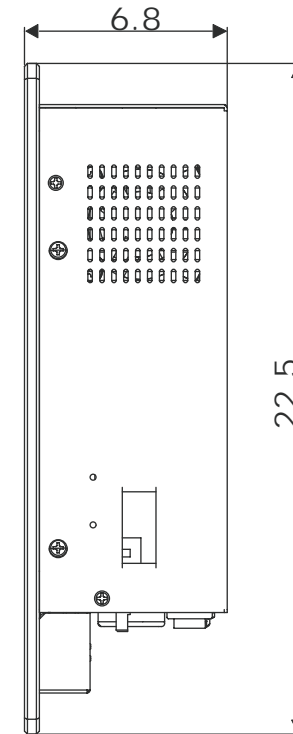

IBT-3610 TouchScreen Panel PC

Slim,
10.4" Industrial Panel PC
CompactFlash,
TV-Out, AC or DC P/S

1-866-590-4288

www.ibt.ca