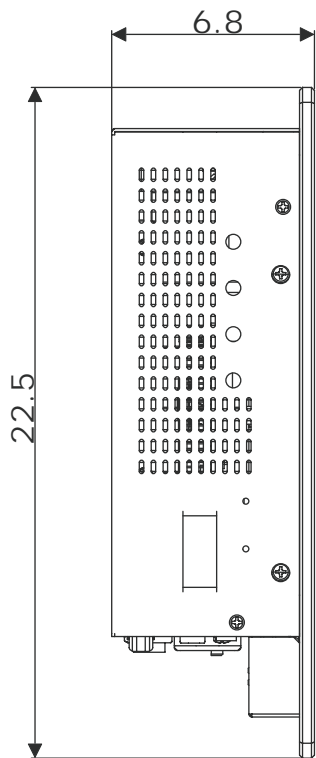

IBT-3610 TouchScreen Panel PC

Slim,
10.4" Industrial Panel PC
CompactFlash,
TV-Out, AC or DC P/S

1-866-590-4288

www.ibt.ca