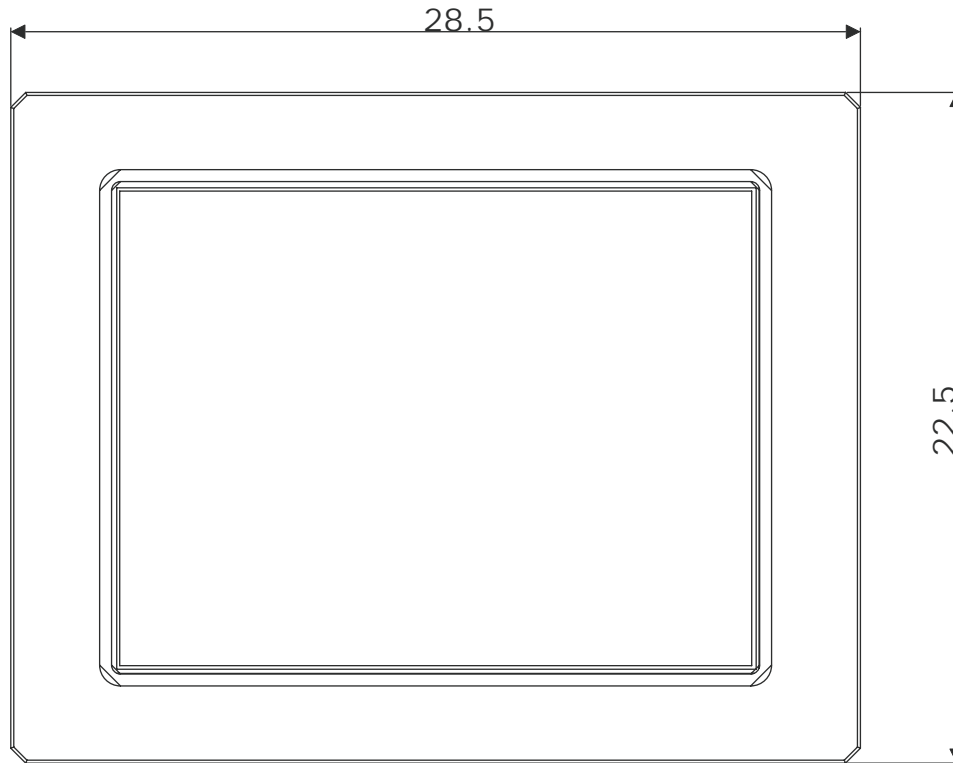

IBT-3610 TouchScreen Panel PC

Slim,
10.4" Industrial Panel PC
CompactFlash,
TV-Out, AC or DC P/S

1-866-590-4288

www.ibt.ca