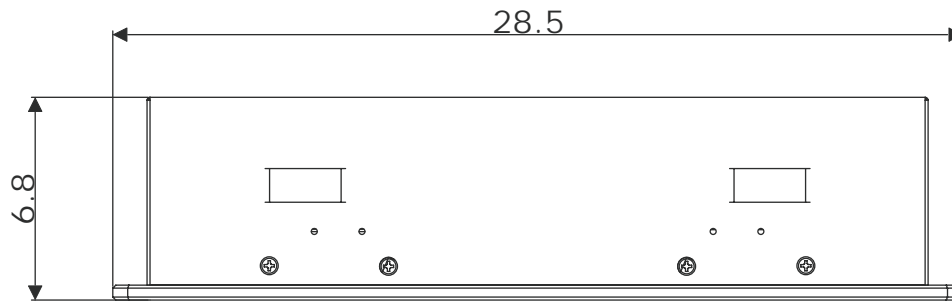

IBT-3610 TouchScreen Panel PC

Slim,
10.4" Industrial Panel PC
CompactFlash,
TV-Out, AC or DC P/S

1-866-590-4288

www.ibt.ca