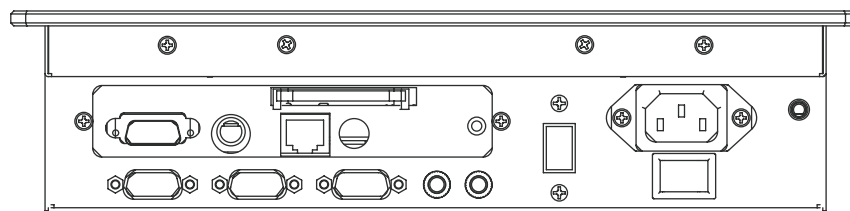

IBT-3610 TouchScreen Panel PC

Slim,
10.4" Industrial Panel PC
CompactFlash,
TV-Out, AC or DC P/S

1-866-590-4288

www.ibt.ca